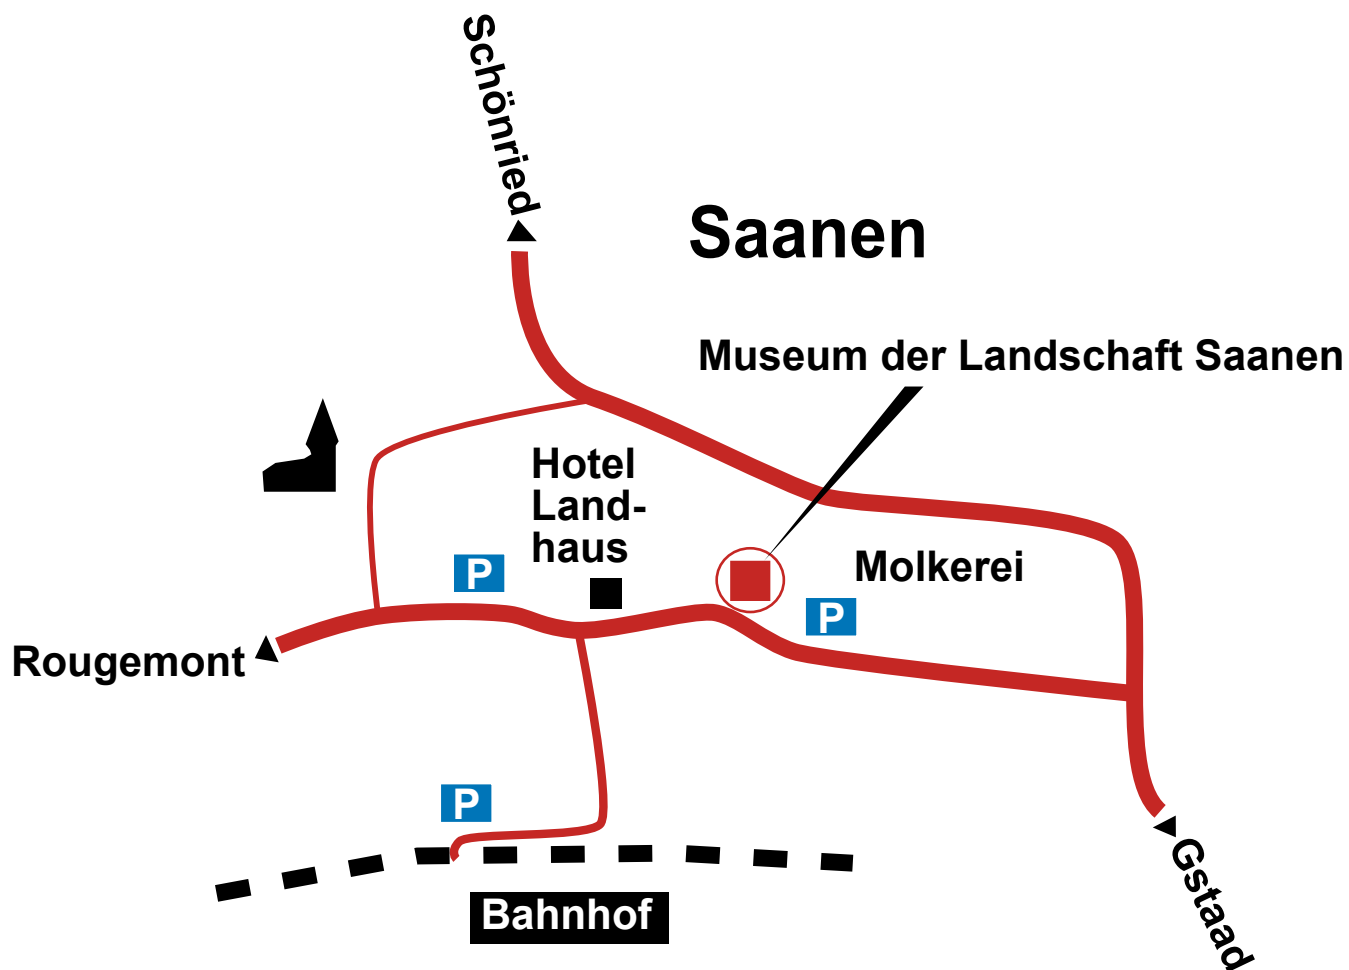

Museum der Landschaft Saanen

Öffnungszeiten:

Mitte Mai bis Mitte Oktober

Mitte Dezember bis Ostern

Dienstag bis Sonntag, 14.00 bis 17.00 Uhr

CH-3792 Saanen

Telefon ++41 (0)33 744 79 88

Telefax ++41 (0)33 744 79 89